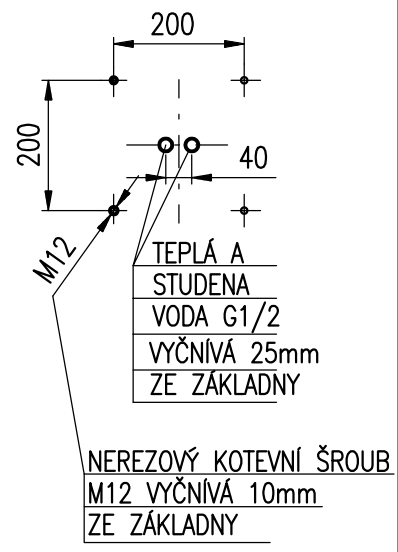

KOTEVNÍ PLÁN

NEREZOVÁ MATICE M12
NÍZKÁ

KOTEVNÍ ŠROUBY

Z1221